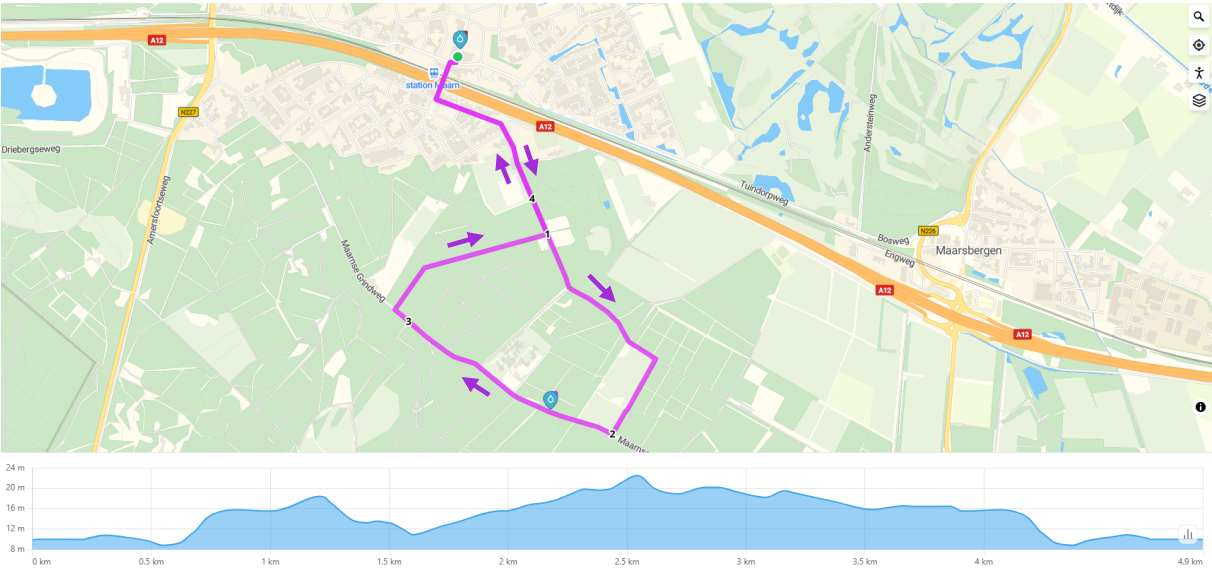

Parcours Heuvelrugloop 2026

1,3km - scholierenloop

5,0 km

10,0km

10EM – 16km