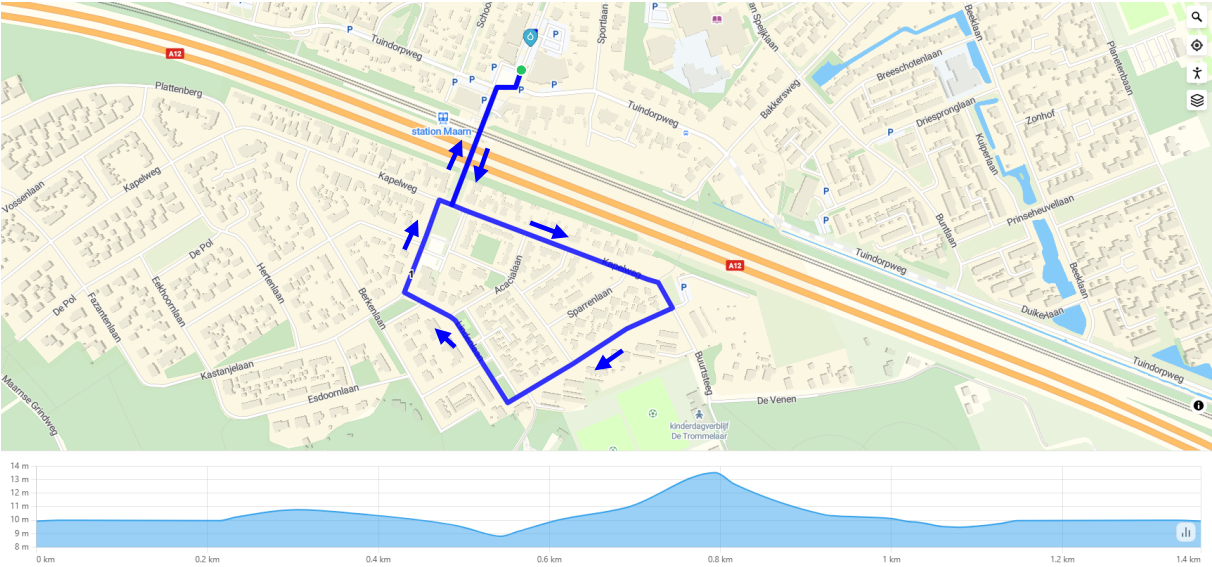

Parcours Heuvelrugloop 2026

1,3km - scholierenloop

5,0 km

10,0km

10EM – 16km