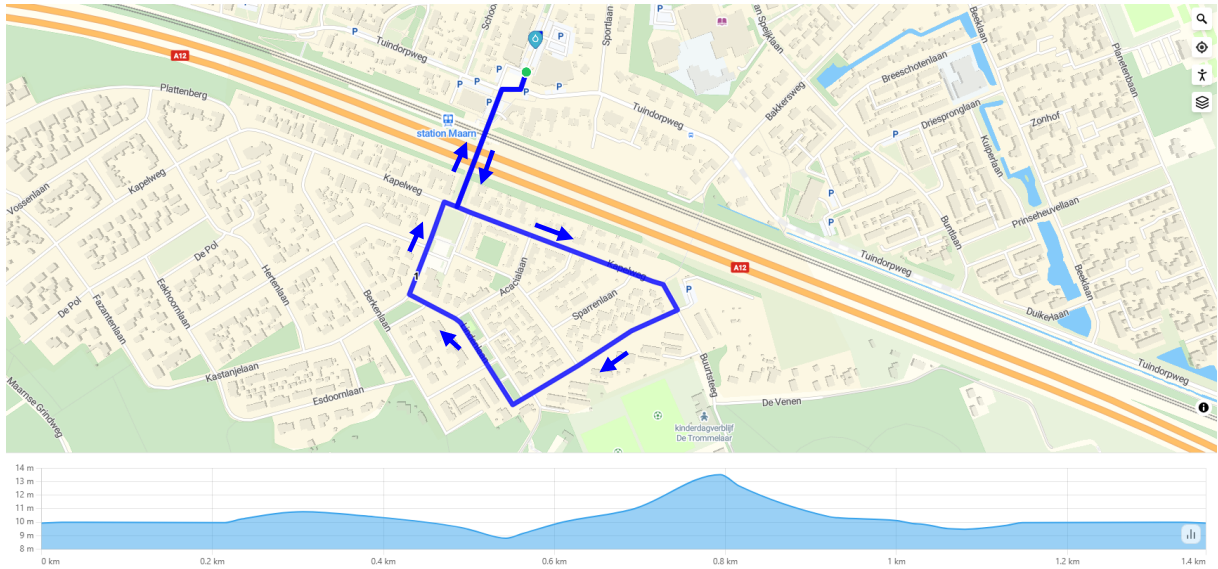

Parcours Heuvelrugloop 2026

1,3km - scholierenloop

5,0 km

10,0km

10EM – 16km